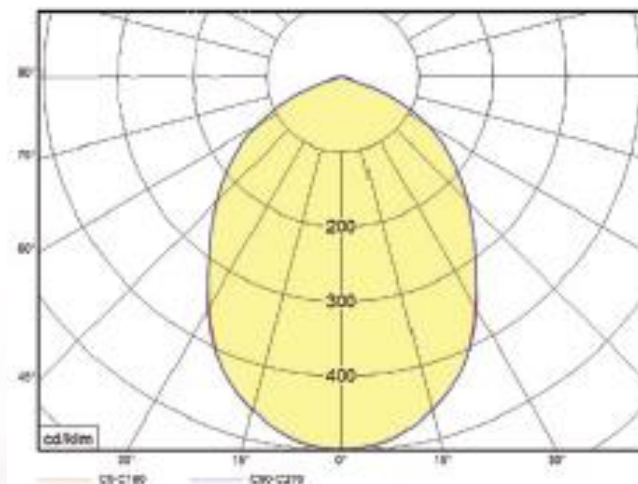

B reflektor o priemere 140 mm

C reflektor o priemere 190 mm

D reflektor o priemere 240 mm

	W	lm	lm/W		B	
DWN700	11	700	64	130	90	115
DWN1000	15	900	60	190	90	178
DWN1500	21	1500	71	240	85	225
DWN2000	28	2000	71	240	85	225
DWN3000	40	3000	75	240	85	225