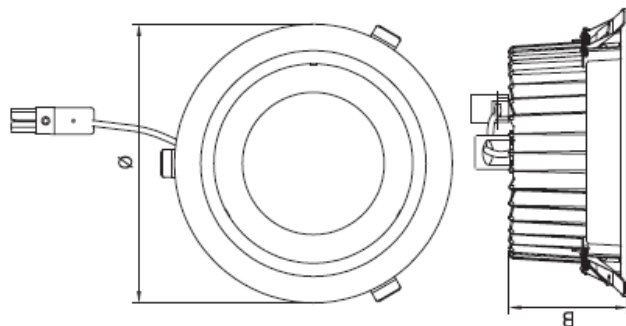

EL: VÝSTROJ :

Prúdový LED driver

ND nestmievateľný (štandard)

DIM analógovo stmievateľný 1-10V DC

DALI digitálne stmievateľný

MONTÁŽ :

vstavané svietidlo pre inštaláciu do rastru alebo sadrokartónu.

VARIANTY :

B reflektor o priemere 140 mm

C reflektor o priemere 190 mm

D reflektor o priemere 240 mm

	W	lm	lm/W		B	
DWN700	11	700	64	130	90	115
DWN1000	15	900	60	190	90	178
DWN1500	21	1500	71	240	85	225
DWN2000	28	2000	71	240	85	225
DWN3000	40	3000	75	240	85	225