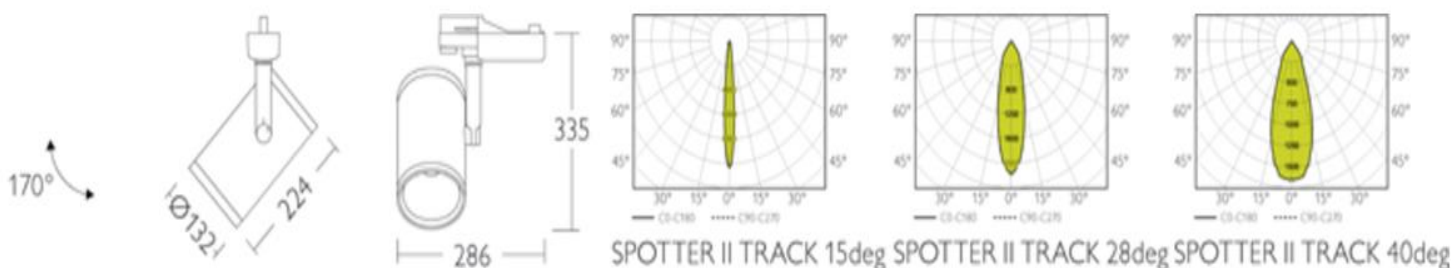

I

IP STUPEŇ OCHRANY

IP20

CHLADENIE

Pasívne

VÁHA

2,0 kg

NÁZOV